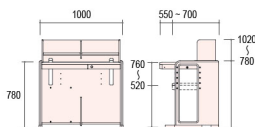

桌面面積可隨意調節，
切合空間和學習需要。

Pierna Compact的桌面深度可靈活調節，家長可因應不同家居和孩子的學習需要，擴大/減少桌面面積。加上時尚雅緻的設計，無論放置於書房或客廳同樣適合。

Pierna Compact

ピエルナ コンパクト

MDF
系列

提供兩段深度調節(55-70cm)
及五段高度調節(52-76cm)

Desk

865Z12D - W443
HKD8,980

空間有效延伸 - 配合不同家居需要。

桌面的深度可從55cm調節到70cm。桌面空間隨即大大增加，方便父母與子女一起學習交流。

Chair

RUBBER WOOD
系列

865VCB - W443
HKD2,880

865VCJ - W443
HKD3,080

隱藏式滑輪設計
當幼兒坐上時，滑輪即
隱藏在凳內，讓幼兒保
持良好坐姿，專注學習。

Box Wagon