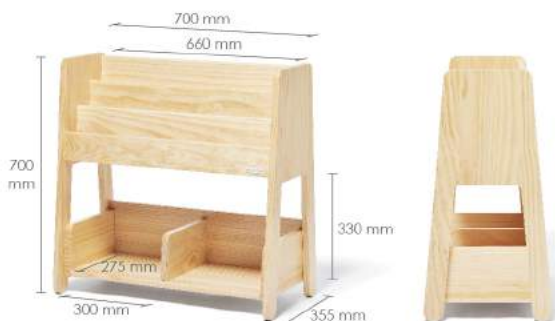

淺灰色
Gray

norsta

Yamatoya 經典幼兒收納系列。使用純天然松木製造，天然環保。
設計開放簡約，適合不同階段的幼兒，讓寶寶養成收拾整理的好習慣。

Bookshelf

Size 尺寸 : W700 x D355 x H700mm

Price 售價 : HKD1,880

Toy Rack

Size 尺寸 : W700 x D350 x H796mm