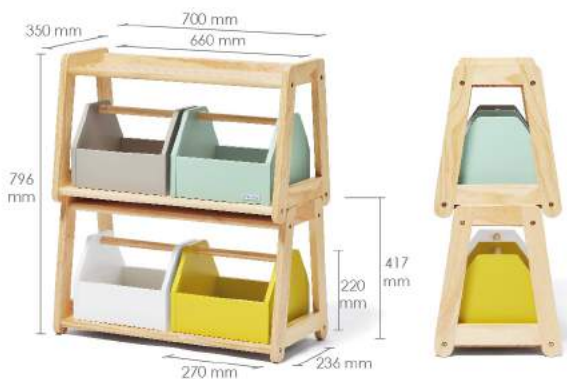

Price 售價 : HKD2,180

粉綠色
Light Green

淺灰色
Gray

黃色
Yellow

白色
White

Tavolo Kids Living

www.tavolokidsliving.com

銅鑼灣 Causeway Bay	銅鑼灣利園三期123-125舖 Shop 123-125, Lee Garden 3	+852 2868 2340
太古 Taikoo	康怡廣場辦公大樓904-905室 Rm 904-905 Kornhill Plaza Office Tower	+852 2331 2309
尖沙咀 Tsim Sha Tsui	海港城海運大廈地下OT G14舖 Shop OT G14, G/F Ocean Terminal, Harbour City	+852 2811 1927
沙田 Shatin	沙田鄉事會路HomeSquare 330舖 Shop 330 L3 HomeSquare	+852 2634 0168
將軍澳 Tseung Kwan O	將軍澳中心145舖 Shop 145, L1 Park Central	+852 2205 0203